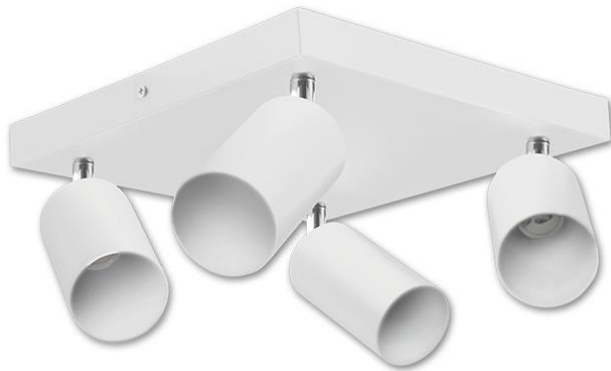

MasterLED Bardo GU10 foglalatú, 4-es fehér mennyezeti lámpa

Termékleírás

Bemeneti feszültség:	220-240V AC 50/60Hz
Alkalmazás:	4x GU10 LED izzó (nem tartozék)
Az izzó maximális teljesítménye:	35W
Anyaga:	Alumínium + Acél
A lámpatest színe:	Fehér matt + króm csatlakozó
Ellenállási osztály:	IP20
Teljes méretek:	250 x 1050 [mm]
Reflektor mérete:	Ø 55 x 80 [mm]
Alapméret:	250 x 250 x 25 [mm]
Forgatási szög:	350°
Függőleges dőlésszög:	90°